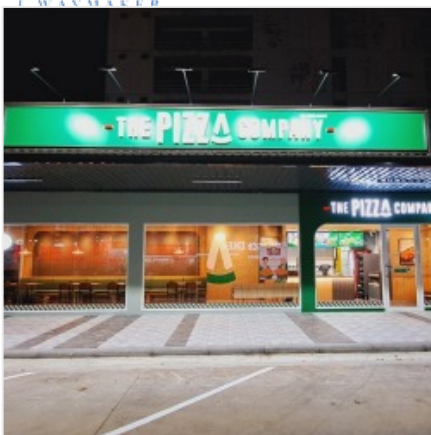

รับออกแบบและเป็นที่ปรึกษาควบคุมงานก่อสร้าง-เจ เวย์เมคเกอร์

รับสร้างร้านอาหาร ร้านค้าในปั๊มน้ำมัน

ตราสินค้า: บริษัท เจ เวย์เมคเกอร์ จำกัด

คำค้นหา: รับก่อสร้างอาคาร ร้านค้า **หมวดหมู่:** ผู้ออกแบบตกแต่งภายใน

รายละเอียดสินค้า

รายละเอียด

รับสร้างร้านอาหาร ร้านค้าในปั๊มน้ำมัน บริการรับออกแบบร้านอาหารของเราเริ่มต้นจาก งบประมาณปลาย คุมงานก่อสร้างได้เอง เลือกแบบร้านอาหาร ออกแบบร้านอาหาร Café & Restaurant ในแบบที่คุณต้องการ เจ เวย์เมคเกอร์ เร...

[ดูรายละเอียด](#)