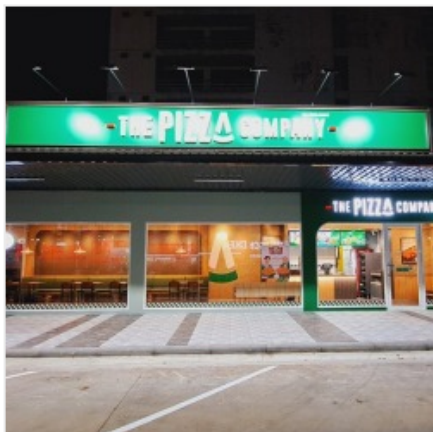

[ดูรายละเอียด](#)

รับสร้างร้านอาหาร ร้านค้าในปั๊มน้ำมัน

ตราสินค้า: เจ เวย์เมคเกอร์

คำค้นหา: รับก่อสร้างอาคาร ร้านค้า **หมวดหมู่:** ผู้ออกแบบตกแต่งภายใน

รายละเอียดสินค้า

รายละเอียด

รับสร้างร้านอาหาร ร้านค้าในปั๊มน้ำมัน บริการรับออกแบบร้านอาหารของเราเริ่มต้นจาก งบประมาณปลาย คุมงานก่อสร้างได้เอง เลือกแบบร้านอาหาร ออกแบบร้านอาหาร Café & Restaurant ในแบบที่คุณต้องการ เจ เวย์เมคเกอร์ เร...