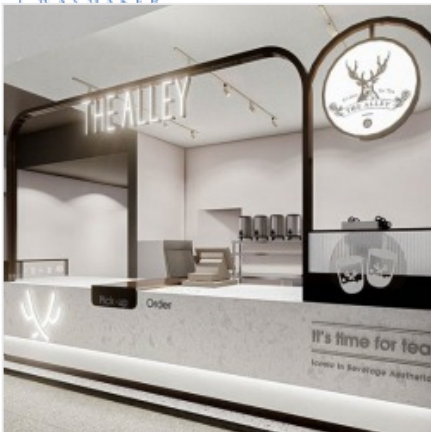

J WANYAKEED

รับออกแบบร้านค้า ร้านอาหารในห้าง

ตราสินค้า: เจ เวย์เมคเกอร์

คำค้นหา: รับออกแบบก่อสร้าง **หมวดหมู่:** ผู้ออกแบบตกแต่งภายใน

รายละเอียดสินค้า

รายละเอียด

รับออกแบบร้านค้า ร้านอาหารในห้าง เราคือผู้เชี่ยวชาญในการออกแบบร้านค้า ร้านอาหารในห้างและรับออกแบบตกแต่งภายใน เพราะเรามีทีมงานมืออาชีพที่จะทำให้ปัญหาและความยุ่งยากของท่านได้ถูกแก้ไข เราเป็นทีมที่ปรึกษาเดียวกัน...