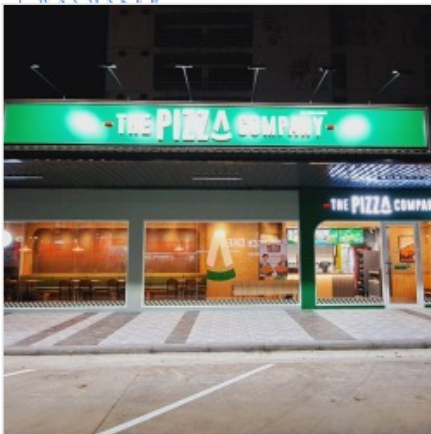

รับออกแบบและเป็นทีปรึกษาควบคุมงานก่อสร้าง-เจ เวย์เมคเกอร์

รับสร้างร้านอาหาร ร้านค้าในปั้มน้ำมัน

ตราสินค้า: บริษัท เจ เวย์เมคเกอร์ จำกัด

คำค้นหา: รับก่อสร้างอาคาร ร้านค้า **หมวดหมู่:** ผู้ออกแบบตกแต่งภายใน

รายละเอียดสินค้า

รายละเอียด

รับสร้างร้านอาหาร ร้านค้าในปั้มน้ำมัน บริการรับออกแบบร้านอาหารของเราเริ่มต้นจาก งบประมาณปลาย คุมงานก่อสร้างได้เอง เลือกแบบร้านอาหาร ออกแบบร้านอาหาร Café & Restaurant ในแบบที่คุณต้องการ เจ เวย์เมคเกอร์ เร...

[ดูรายละเอียด](#)