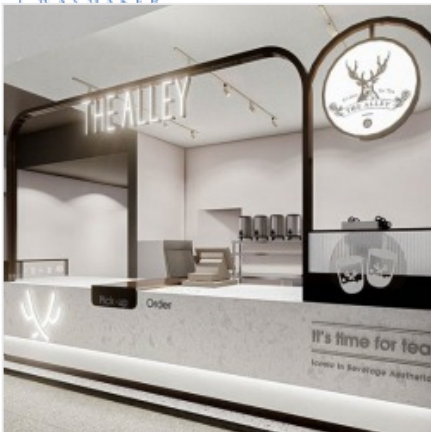

รับออกแบบร้านค้า ร้านอาหารในห้าง

ตราสินค้า: เจ เวย์เมคเกอร์

คำค้นหา: รับออกแบบก่อสร้าง **หมวดหมู่:** ผู้ออกแบบตกแต่งภายใน

รายละเอียดสินค้า

รายละเอียด

รับออกแบบร้านค้า ร้านอาหารในห้าง เราคือผู้เชี่ยวชาญในการออกแบบร้านค้า ร้านอาหารในห้างและรับออกแบบตกแต่งภายใน เพราะเรามีทีมงานมืออาชีพที่จะทำให้ปัญหาและความยุ่งยากของท่านได้ถูกแก้ไข เราเป็นทีมที่ปรึกษาเดียวกัน...