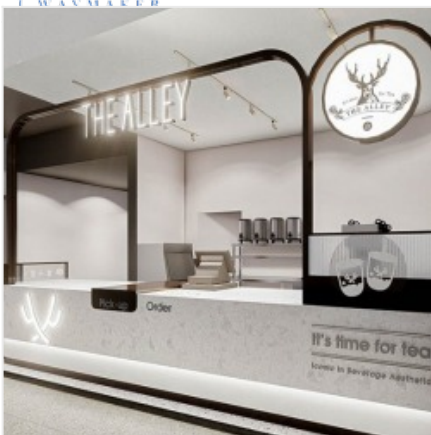

รับออกแบบร้านค้า ร้านอาหารในห้าง

ตราสินค้า: เจ เวย์เมคเกอร์

คำค้นหา: รับออกแบบก่อสร้าง **หมวดหมู่:** ผู้ออกแบบตกแต่งภายใน

รายละเอียดสินค้า

รายละเอียด

รับออกแบบร้านค้า ร้านอาหารในห้าง เราคือผู้เชี่ยวชาญในการออกแบบร้านค้า ร้านอาหารในห้างและรับออกแบบตกแต่งภายใน เพราะเรามีทีมงานมืออาชีพที่จะทำให้ปัญหาและความยุ่งยากของท่านได้ถูกแก้ไข เราเป็นทีมที่ปรึกษาเดียวก...